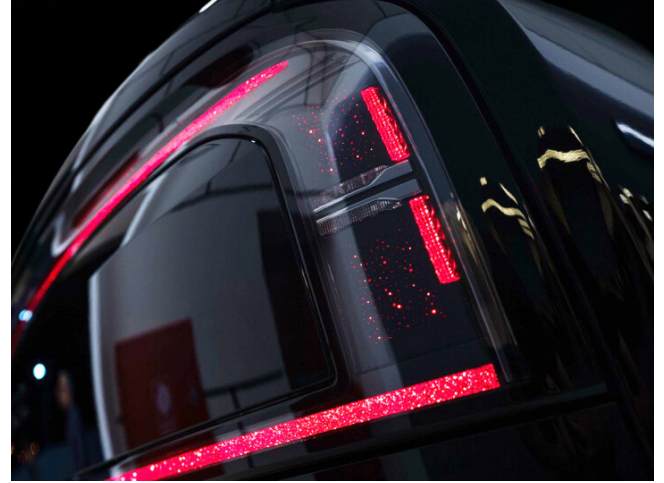

GRANDEX Autohaus GmbH

Weichselsteiner Str. 292369

Sengenthal

info@grandex.de

+49(0)91815489957

+49 (0) 9181 405 3800